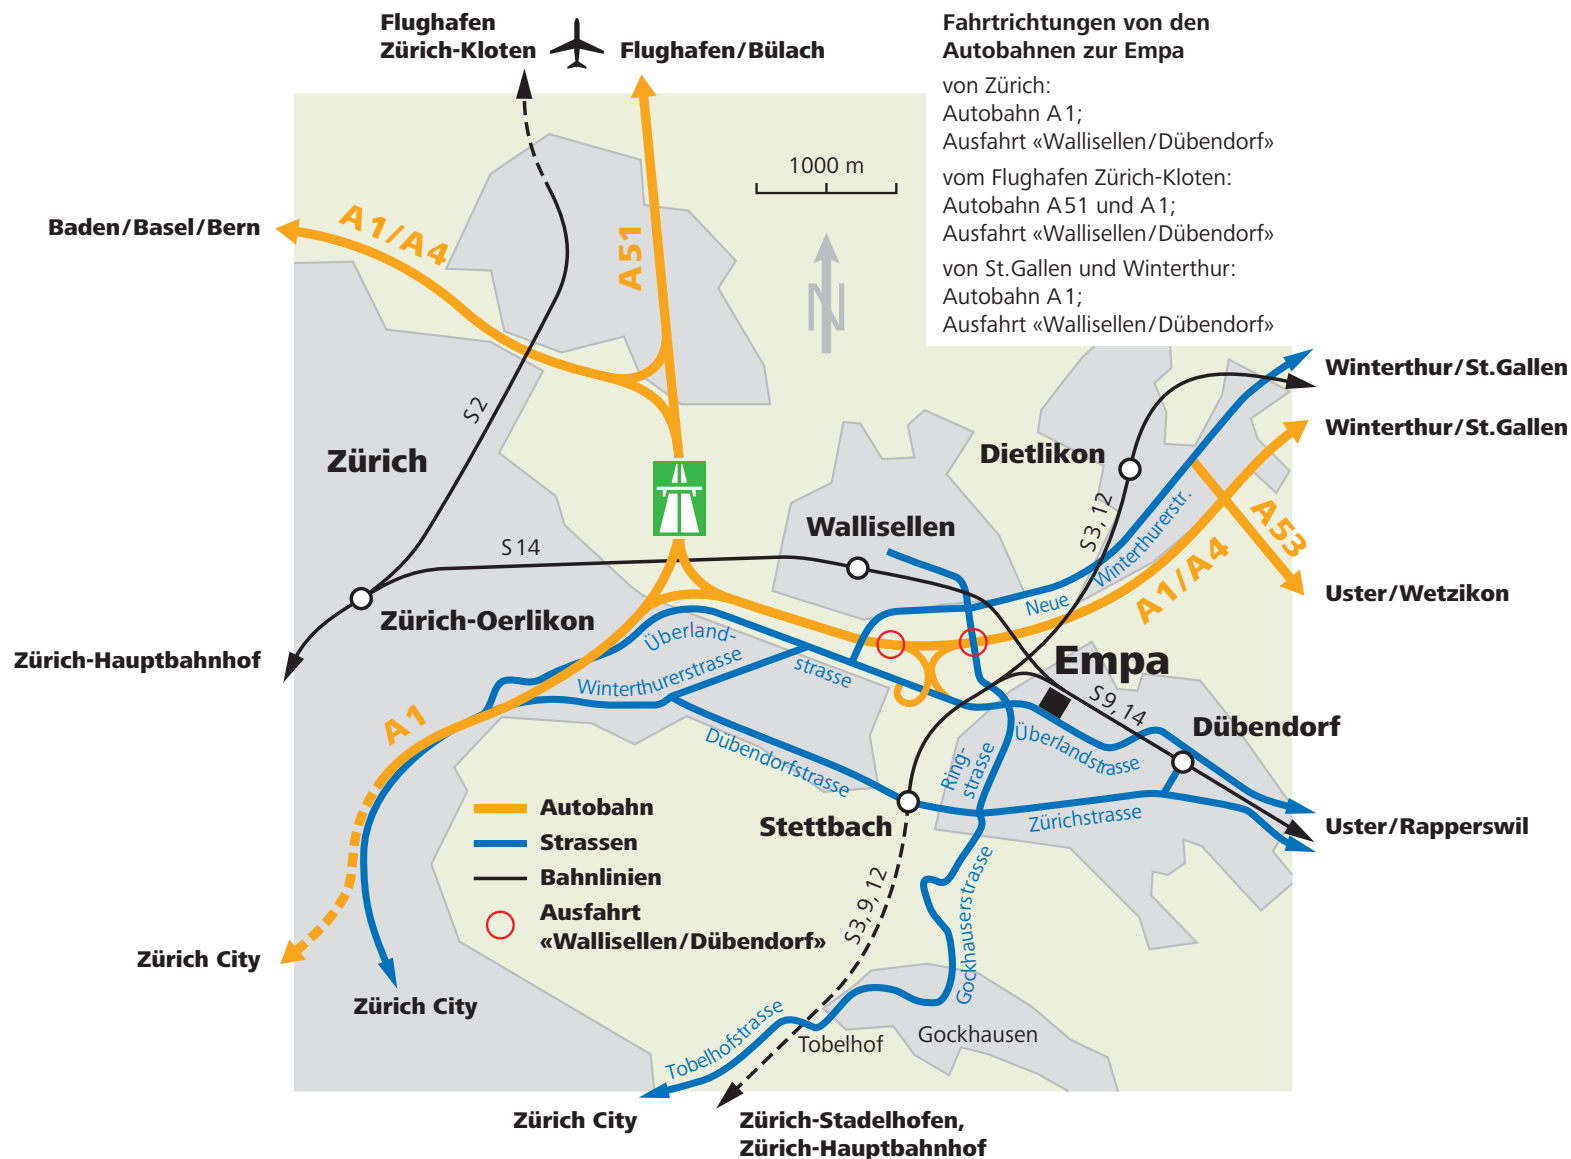

Wichtigste Verbindungen zur Empa Standort Dübendorf (grossräumig)

Überlandstrasse 129
CH-8600 Dübendorf
Telefon +41 58 765 11 11
Telefax +41 58 765 11 22
www.empa.ch

Adresse für Navigationssystem:
Eduard-Amstutz-Strasse,
8600 Dübendorf

- Bushaltestelle
- Haltestelle Glattalbahn
- ⋯ Fussweg von/zum Bahnhof
Dübendorf 10 min, Stettbach 20 min