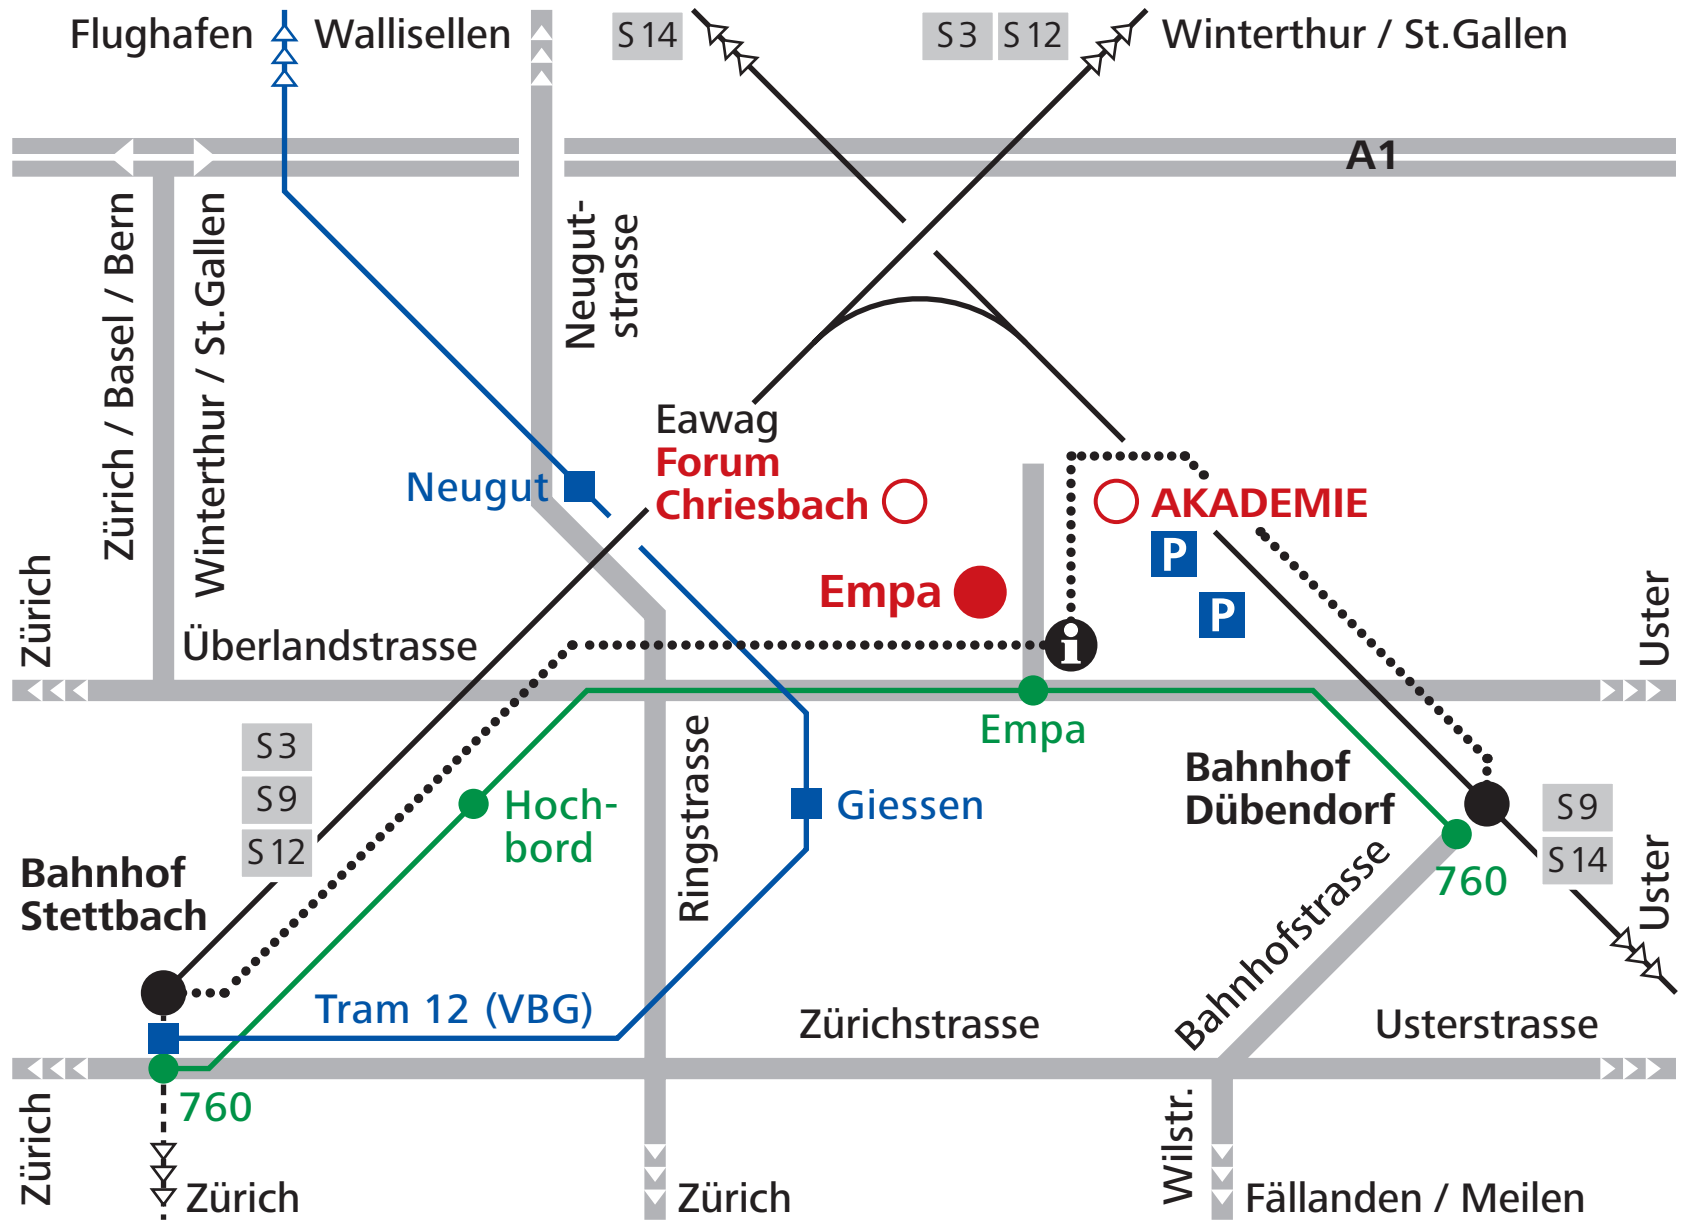

Wichtigste Verbindungen zur Empa Standort Dübendorf (grossräumig)

Überlandstrasse 129
CH-8600 Dübendorf
Telefon +41 58 765 11 11
Telefax +41 58 765 11 22
www.empa.ch

Adresse für Navigationssystem:
Eduard-Amstutz-Strasse,
8600 Dübendorf

- Bushaltestelle
- Haltestelle Glattalbahn
- ⋯ Fussweg von/zum Bahnhof
Dübendorf 10 min, Stettbach 20 min